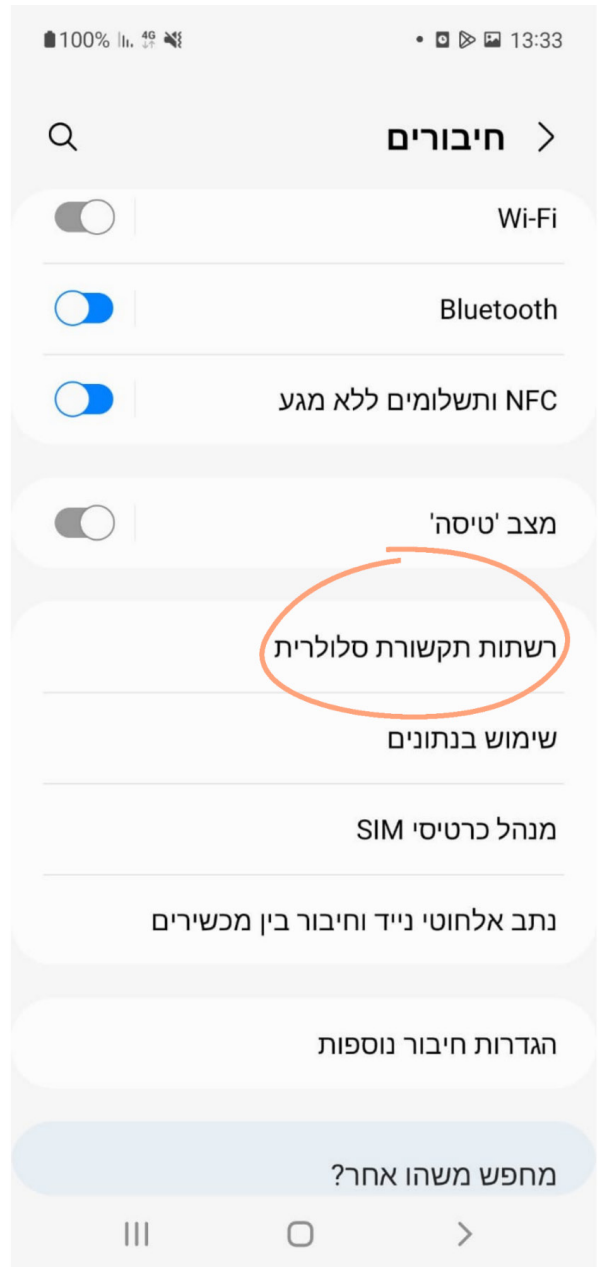

הגדרת גלישה

במסך הבית יש להיכנס להגדרות

הגדרת גלישה

לאחד כניסה להגדרות < נבחר בקטגוריית חיבורים

הגדרת גלישה

בוחרים רשתות תקשורת סלולרית

הגדרת גלישה

בוחרים ב - שמות נקודות גישה

הגדרת גלישה

לאחר כניסה לשמות נקודות גישה

- בקטגוריית שם – נרשום WE באותיות קטנות
- בקטגוריית APN - נרשום WE באותיות קטנות

הגדרת גלישה

לוחצים על שלוש הנקודות בצד המסך למעלה מצד שמאל –
ובוחרים ב"שמור"

הגדרת גלישה