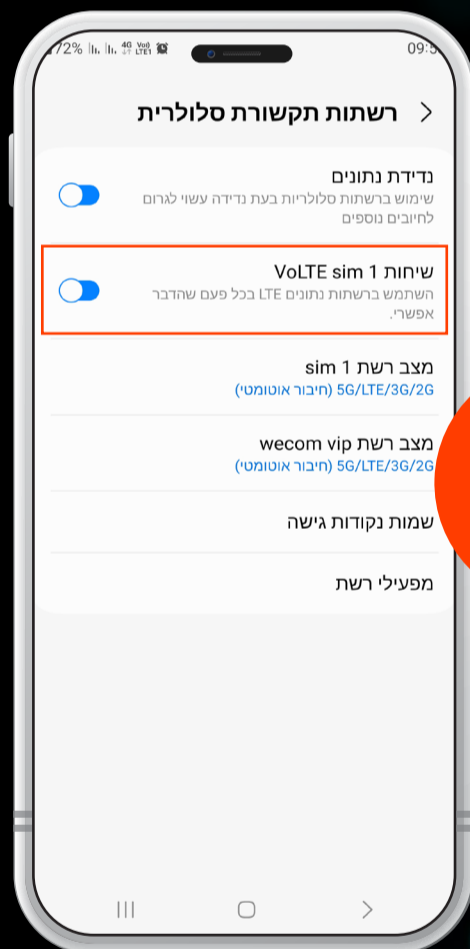

הגדרות VoLTE במכשיר אנדרואיד

2
כניסה
לחיבורים

1
כניסה
להגדרות

4
להפעיל
VOLTE

3
כניסה לרשתות
תקשורת סלולרית