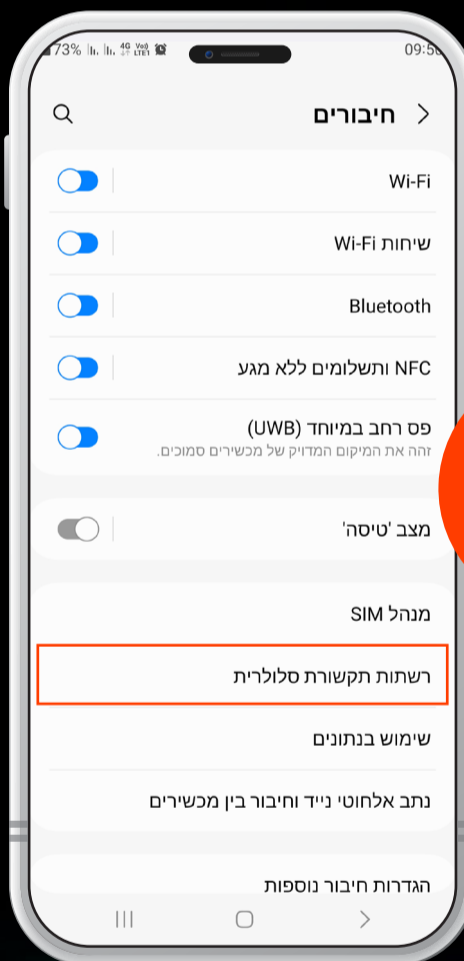

הגדרות VoLTE במכשיר אנדרואיד

2
כניסה
לחיבורים

1
כניסה
להגדרות

4
להפעיל
VOLTE

3
כניסה לרשתות
תקשורת סלולרית