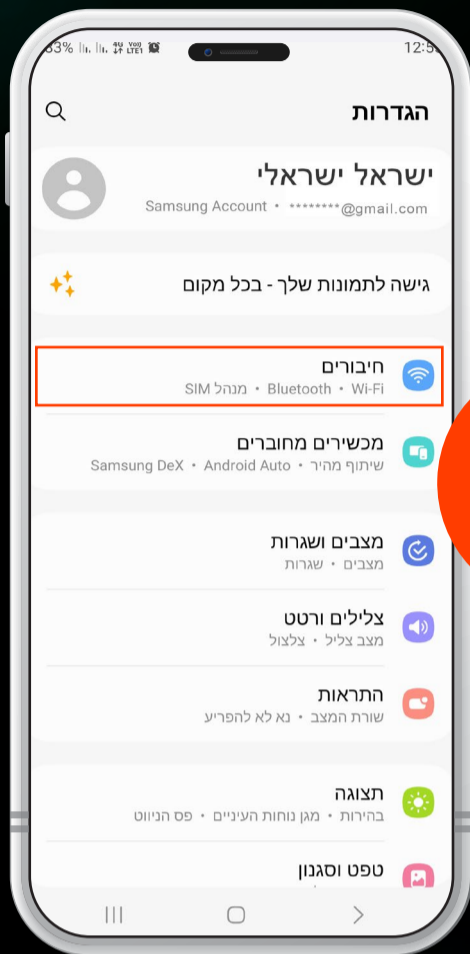

הגדרות VoLTE במכשיר אנדרואיד

2
כניסה
לחיבורים

1
כניסה
להגדרות

4
להפעיל
VOLTE

3
כניסה לרשתות
תקשורת סלולרית