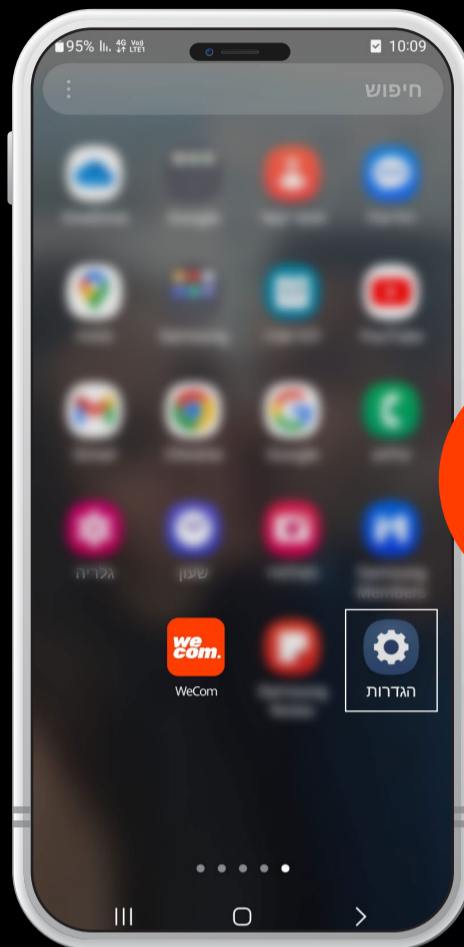

הגדרות VoLTE במכשיר אנדרואיד

2
כניסה
לחיבורים

1
כניסה
להגדרות

4
להפעיל
VOLTE

3
כניסה לרשתות
תקשורת סלולרית